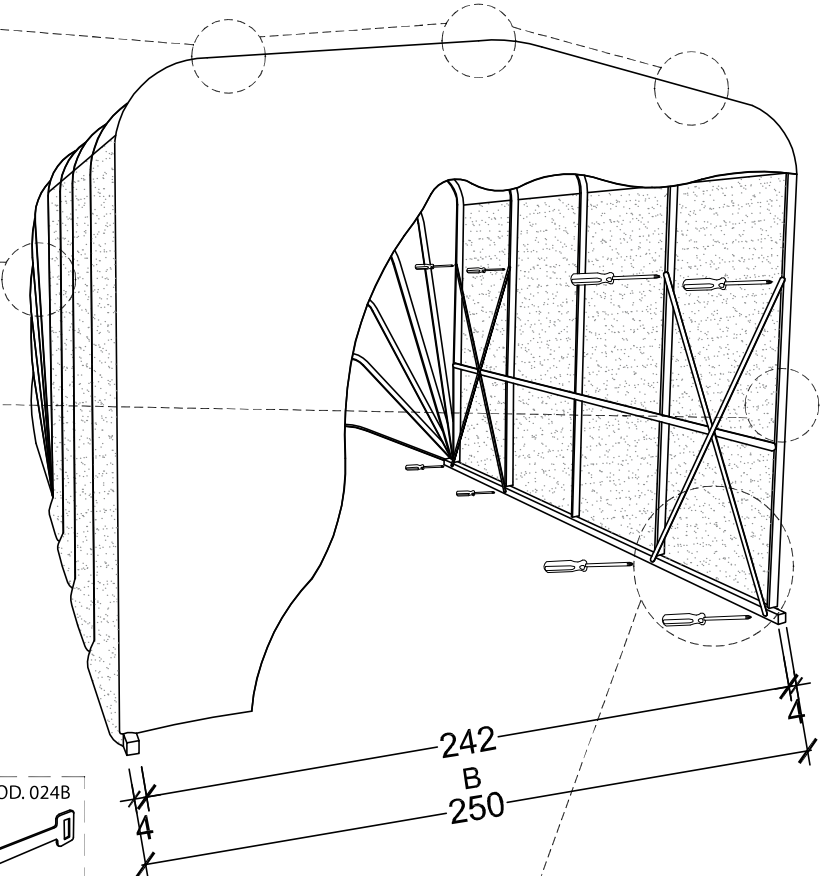

# boxmodulare

 1 CHIOCCIOLA

 1 SNAIL

 1 SCHNECKE

 1 ESCARGOT

Optional: PORTA SCORREVOLE  
COD.059

 Le misure indicate possono variare di qualche mm

 Die angegebenen Maße können um einige mm abweichen

 The indicated sizes can vary of some mm

 Les dimensions indiquées peuvent changer de quelques mm

# boxmodulare

 2 CHIOCCIOLE

 2 SNAILS

 2 SCHNECKEN

 2 ESCARGOTS

 Le misure indicate possono variare di qualche mm

 Die angegebenen Maße können um einige mm abweichen

 The indicated sizes can vary of some mm

 Les dimensions indiquées peuvent changer de quelques mm