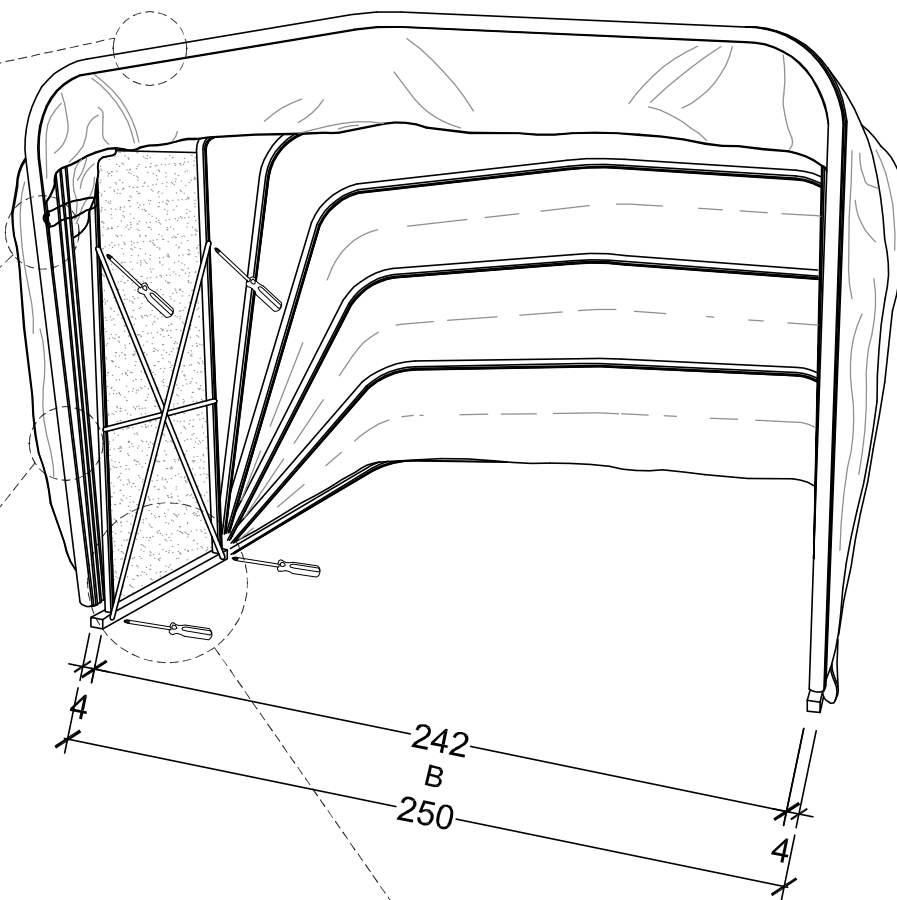

# boxmodulare

 1 CHIOCCIOLA

 1 SNAIL

 1 SCHNECKE

 1 ESCARGOT

Optional: PORTA SCORREVOLE  
COD.059

 Le misure indicate possono variare di qualche mm

 Die angegebenen Maße können um einige mm abweichen

 The indicated sizes can vary of some mm

 Les dimensions indiquées peuvent changer de quelques mm

# boxmodulare

 2 CHIOCCIOLE

 2 SNAILS

 2 SCHNECKEN

 2 ESCARGOTS

 Le misure indicate possono variare di qualche mm

 Die angegebenen Maße können um einige mm abweichen

 The indicated sizes can vary of some mm

 Les dimensions indiquées peuvent changer de quelques mm