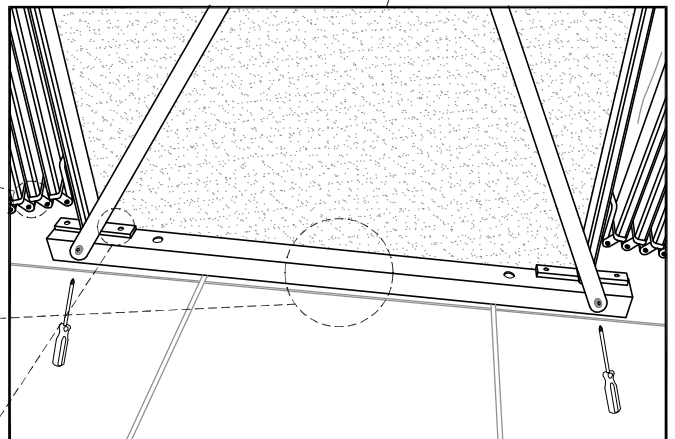

# boxmodulare

 1 CHIOCCIOLA

 1 SNAIL

 1 SCHNECKE

 1 ESCARGOT

Optional: PORTA SCORREVOLE  
COD.059

 Le misure indicate possono variare di qualche mm

 Die angegebenen Maße können um einige mm abweichen

# boxmodulare

 2 CHIOCCIOLE

 2 SNAILS

 2 SCHNECKEN

 2 ESCARGOTS

 Le misure indicate possono variare di qualche mm

 Die angegebenen Maße können um einige mm abweichen

 The indicated sizes can vary of some mm

 Les dimensions indiquées peuvent changer de quelques mm