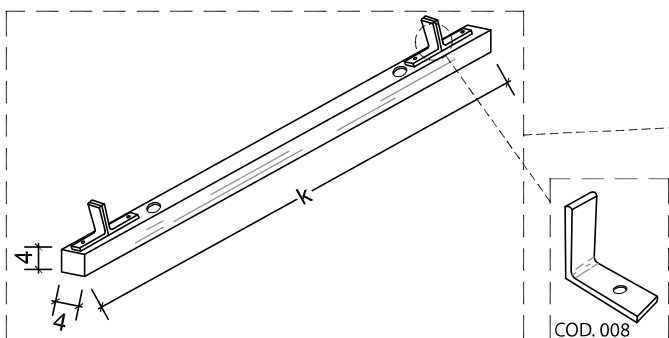

# boxmodulare

 1 CHIOCCIOLA

 1 SNAIL

 1 SCHNECKE

 1 ESCARGOT

Optional: PORTA SCORREVOLE  
COD.059

 Le misure indicate possono variare di qualche mm

 Die angegebenen Maße können um einige mm abweichen

 The indicated sizes can vary of some mm

 Les dimensions indiquées peuvent changer de quelques mm

# boxmodulare

 2 CHIOCCIOLE

 2 SNAILS

 2 SCHNECKEN

 2 ESCARGOTS

 Le misure indicate possono variare di qualche mm

 Die angegebenen Maße können um einige mm abweichen

 The indicated sizes can vary of some mm

 Les dimensions indiquées peuvent changer de quelques mm