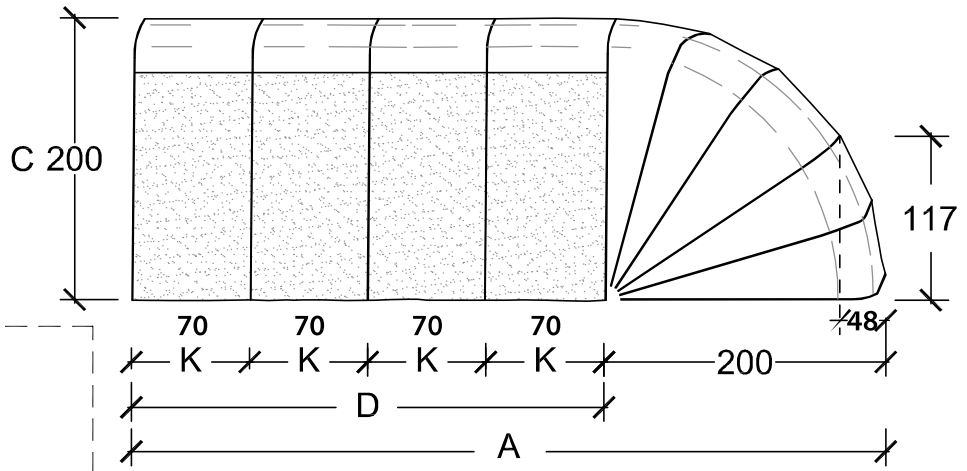

# boxmodulare

 1 CHIOCCIOLA

 1 SNAIL

 1 SCHNECKE

 1 ESCARGOT

Optional: PORTA SCORREVOLE  
COD.059

 Le misure indicate possono variare di qualche mm

 Die angegebenen Maße können um einige mm abweichen

 The indicated sizes can vary of some mm

 Les dimensions indiquées peuvent changer de quelques mm

# boxmodulare

 2 CHIOCCIOLE

 2 SNAILS

 2 SCHNECKEN

 2 ESCARGOTS

 Le misure indicate possono variare di qualche mm

 Die angegebenen Maße können um einige mm abweichen

 The indicated sizes can vary of some mm

 Les dimensions indiquées peuvent changer de quelques mm