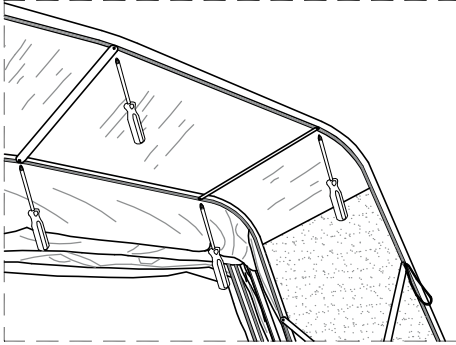

# boxmodulare

 1 CHIOCCIOLA

 1 SNAIL

 1 SCHNECKE

 1 ESCARGOT

Optional: PORTA SCORREVOLE  
COD.059

 Le misure indicate possono variare di qualche mm

 Die angegebenen Maße können um einige mm abweichen

# boxmodulare

 2 CHIOCCIOLE

 2 SNAILS

 2 SCHNECKEN

 2 ESCARGOTS

 Le misure indicate possono variare di qualche mm

 Die angegebenen Maße können um einige mm abweichen

 The indicated sizes can vary of some mm

 Les dimensions indiquées peuvent changer de quelques mm