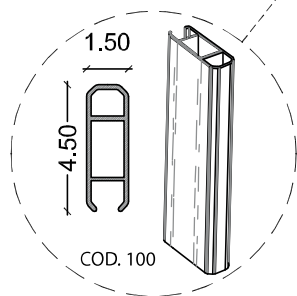

# boxmodulare

 1 CHIOCCIOLA

 1 SNAIL

 1 SCHNECKE

 1 ESCARGOT

Optional: PORTA SCORREVOLE  
COD.059

 Le misure indicate possono variare di qualche mm

 Die angegebenen Maße können um einige mm abweichen

 The indicated sizes can vary of some mm

 Les dimensions indiquées peuvent changer de quelques mm

# boxmodulare

 2 CHIOCCIOLE

 2 SNAILS

 2 SCHNECKEN

 2 ESCARGOTS

 Le misure indicate possono variare di qualche mm

 Die angegebenen Maße können um einige mm abweichen

 The indicated sizes can vary of some mm

 Les dimensions indiquées peuvent changer de quelques mm