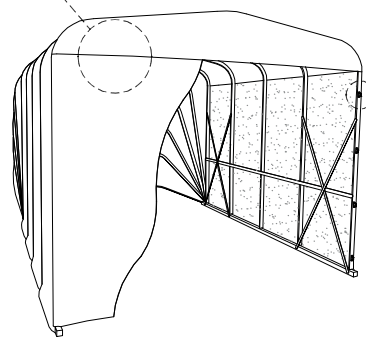

# boxmodulare

 1 CHIOCCIOLA

 1 SNAIL

 1 SCHNECKE

 1 ESCARGOT

Optional: PORTA SCORREVOLE  
COD.059

 Le misure indicate possono variare di qualche mm

 Die angegebenen Maße können um einige mm abweichen

 The indicated sizes can vary of some mm

 Les dimensions indiquées peuvent changer de quelques mm

# boxmodulare

 2 CHIOCCIOLE

 2 SNAILS

 2 SCHNECKEN

 2 ESCARGOTS

 Le misure indicate possono variare di qualche mm

 Die angegebenen Maße können um einige mm abweichen

 The indicated sizes can vary of some mm

 Les dimensions indiquées peuvent changer de quelques mm