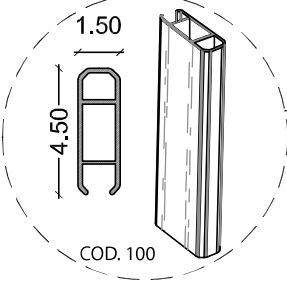

# boxmodulare

 1 CHIOCCIOLA

 1 SNAIL

 1 SCHNECKE

 1 ESCARGOT

Optional: PORTA SCORREVOLE  
COD.059

 Le misure indicate possono variare di qualche mm

 Die angegebenen Maße können um einige mm abweichen

 The indicated sizes can vary of some mm

 Les dimensions indiquées peuvent changer de quelques mm

# boxmodulare

 2 CHIOCCIOLE

 2 SNAILS

 2 SCHNECKEN

 2 ESCARGOTS

 Le misure indicate possono variare di qualche mm

 Die angegebenen Maße können um einige mm abweichen

 The indicated sizes can vary of some mm

 Les dimensions indiquées peuvent changer de quelques mm