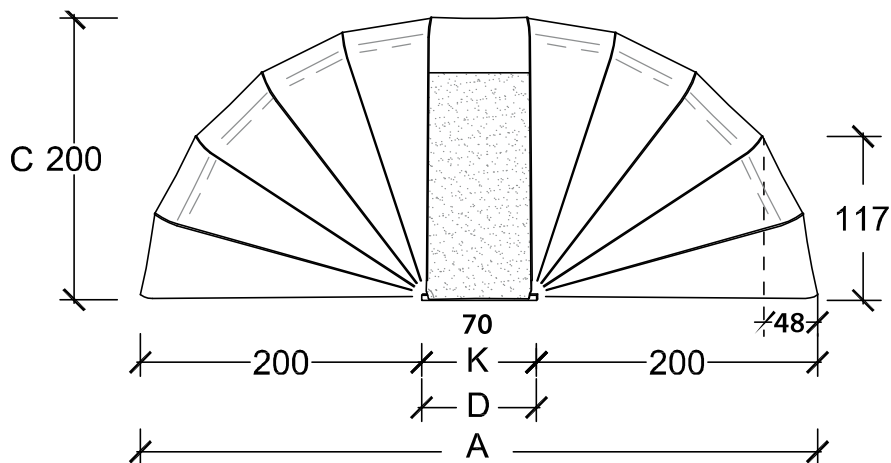

# boxmodulare

 1 CHIOCCIOLA

 1 SNAIL

 1 SCHNECKE

 1 ESCARGOT

Optional: PORTA SCORREVOLE  
COD.059

 Le misure indicate possono variare di qualche mm

 Die angegebenen Maße können um einige mm abweichen

 The indicated sizes can vary of some mm

 Les dimensions indiquées peuvent changer de quelques mm

# boxmodulare

 2 CHIOCCIOLE

 2 SNAILS

 2 SCHNECKEN

 2 ESCARGOTS

 Le misure indicate possono variare di qualche mm

 Die angegebenen Maße können um einige mm abweichen

 The indicated sizes can vary of some mm

 Les dimensions indiquées peuvent changer de quelques mm