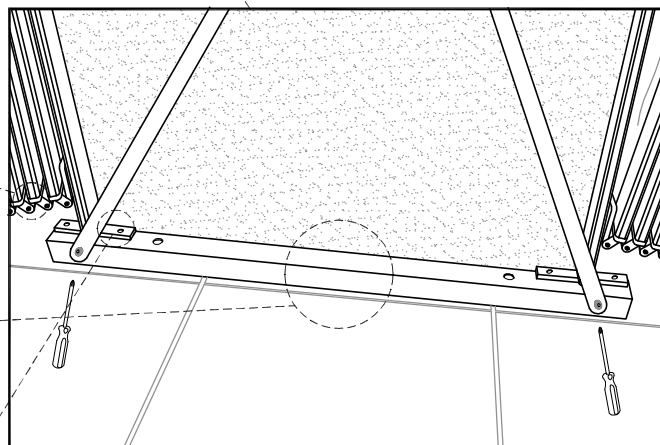

# boxmodulare

 1 CHIOCCIOLA

 1 SNAIL

 1 SCHNECKE

 1 ESCARGOT

Optional: PORTA SCORREVOLE  
COD.059

 Le misure indicate possono variare di qualche mm

 Die angegebenen Maße können um einige mm abweichen

# boxmodulare

 2 CHIOCCIOLE

 2 SNAILS

 2 SCHNECKEN

 2 ESCARGOTS

 Le misure indicate possono variare di qualche mm

 Die angegebenen Maße können um einige mm abweichen

 The indicated sizes can vary of some mm

 Les dimensions indiquées peuvent changer de quelques mm