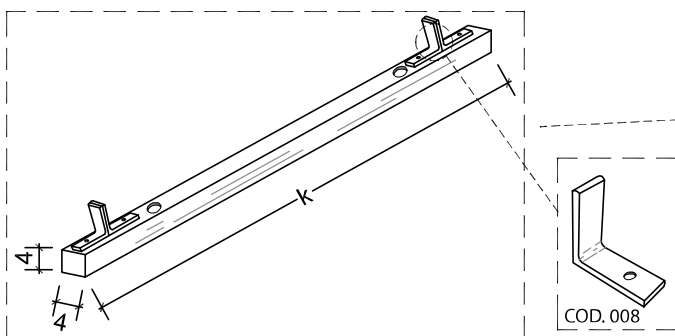

# boxmodulare

 1 CHIOCCIOLA

 1 SNAIL

 1 SCHNECKE

 1 ESCARGOT

Optional: PORTA SCORREVOLE  
COD.059

 Le misure indicate possono variare di qualche mm

 Die angegebenen Maße können um einige mm abweichen

# boxmodulare

 2 CHIOCCIOLE

 2 SNAILS

 2 SCHNECKEN

 2 ESCARGOTS

 Le misure indicate possono variare di qualche mm

 Die angegebenen Maße können um einige mm abweichen

 The indicated sizes can vary of some mm

 Les dimensions indiquées peuvent changer de quelques mm