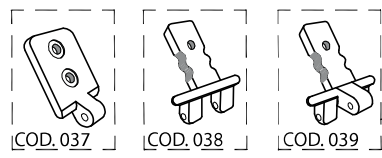

# boxmodulare

 1 CHIOCCIOLA

 1 SNAIL

 1 SCHNECKE

 1 ESCARGOT

Optional: PORTA SCORREVOLE  
COD.059

 Le misure indicate possono variare di qualche mm

 Die angegebenen Maße können um einige mm abweichen

 The indicated sizes can vary of some mm

 Les dimensions indiquées peuvent changer de quelques mm

# boxmodulare

 2 CHIOCCIOLE

 2 SNAILS

 2 SCHNECKEN

 2 ESCARGOTS

 Le misure indicate possono variare di qualche mm

 Die angegebenen Maße können um einige mm abweichen

 The indicated sizes can vary of some mm

 Les dimensions indiquées peuvent changer de quelques mm